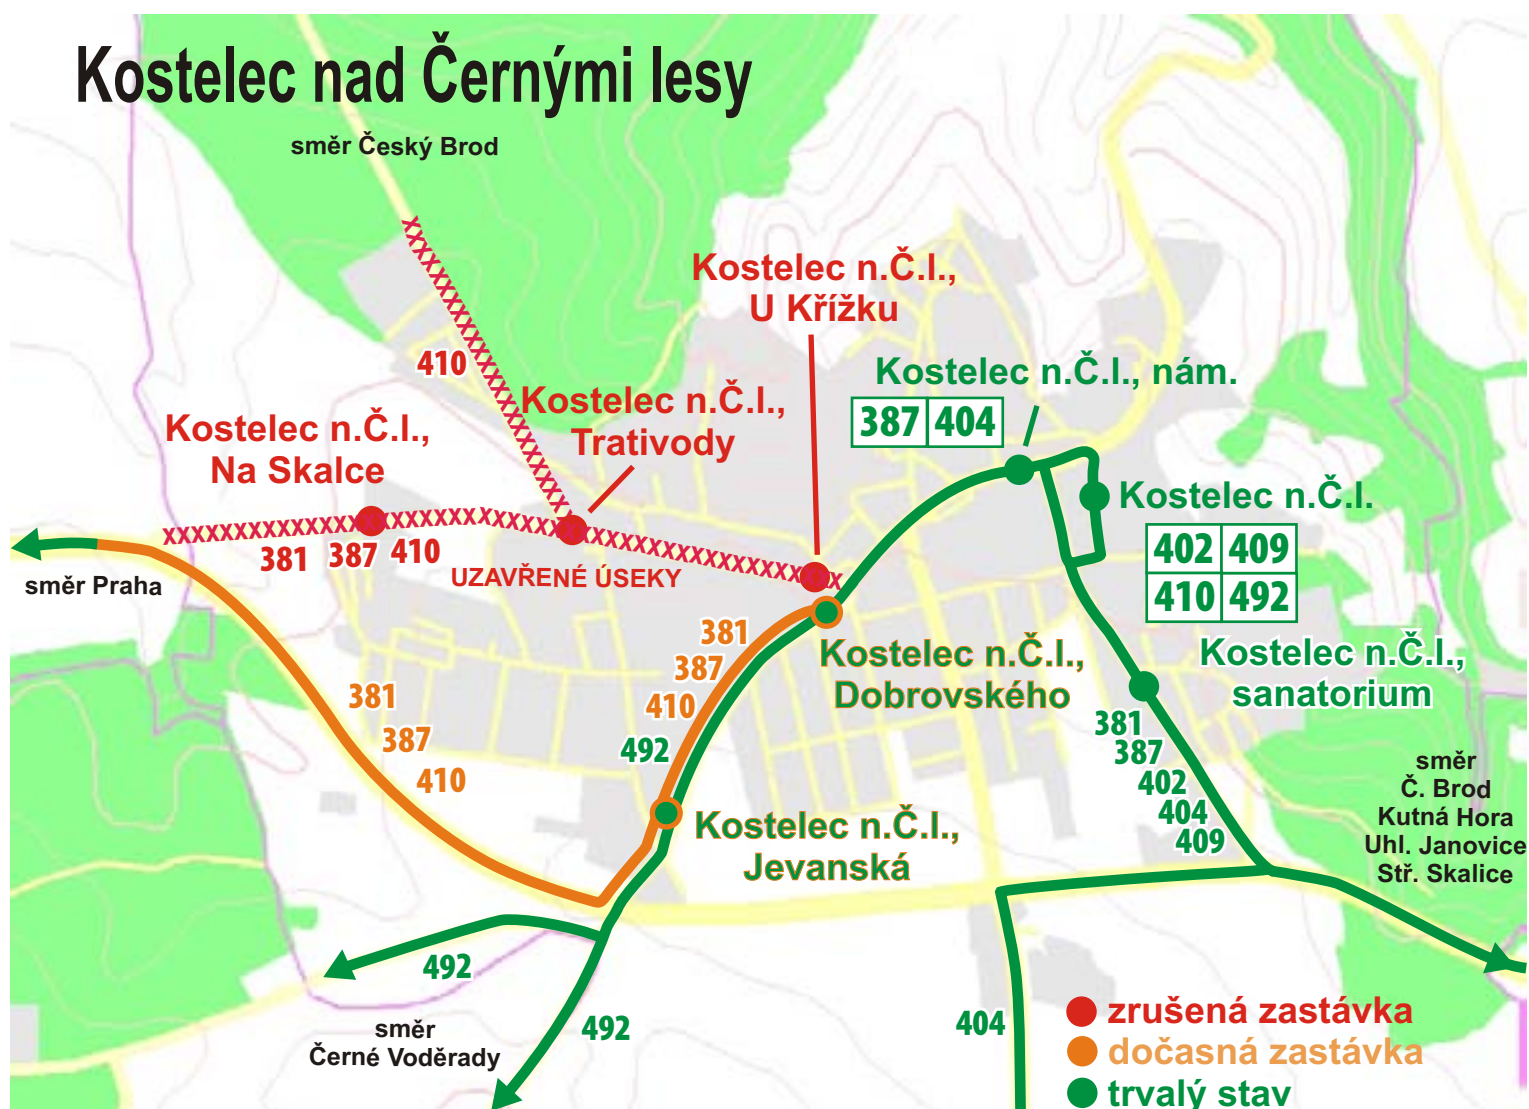

Vážení cestující,

z důvodu dokončovacích prací na rekonstrukci povrchu vozovek v Kostelci nad Černými lesy bude **od 29.10.2007 do 25.11.2007** uzavřena ulice Pražská v úseku mezi křižovatkou s ulicí Jevanskou a křižovatkou s ulicí K Trativodům. Dočasně budou změněny trasy a zastávky autobusových linek PID č. **381, 387 a 410**. Uvedené linky budou obousměrně odkloněny ulicí Jevanskou a po silnici I/2.

Zastávky „Kostelec n.Č.l., U Křížku“, „Kostelec n.Č.l., Trativody“ a „Kostelec n.Č.l., Na Skalce“ budou zrušeny.

Linky **381, 387 a 410** budou obousměrně využívat zastávky linky **492** „Kostelec n.Č.l., Jevanská“ a „Kostelec n.Č.l., Dobrovského“.

Všechny spoje linky **410** budou vedeny přes Kozojedy.

Věříme, že výše uvedená opatření přijmete s pochopením